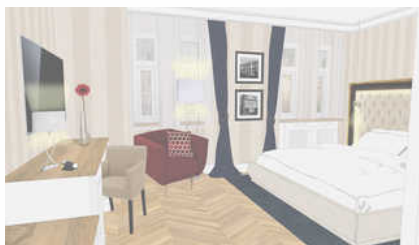

Sonnenresort Ettershaus

Bad Harzburg

Image not found or type unknown

Beschreibung

DZ 01

Ausstattung Zimmer

Größe: 24 qm

Belegung max.: 3