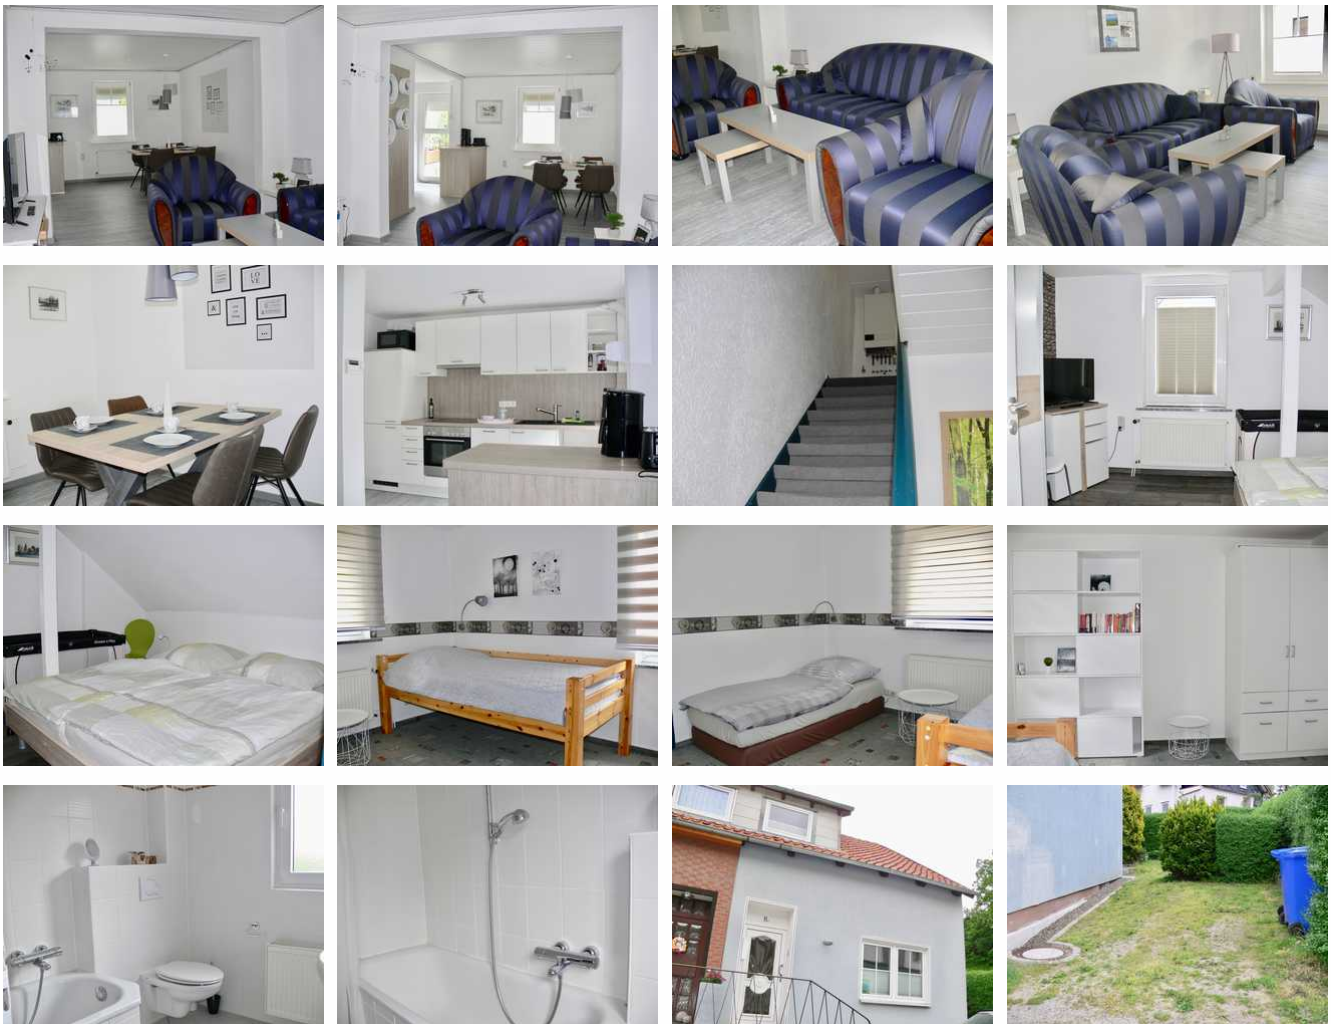

Tardis

1 F 

Ferienhaus

Bad Harzburg

Beschreibung

Das 65 m² große Ferienhaus (Doppelhaushälfte) für bis zu 4 Personen besteht aus 2 Schlafzimmern und einem behaglichen Wohn-/Essbereich mit offener Küche sowie einem Wannenbad.

Parkplatz auf dem Grundstück möglich.

WLAN

PW: Berlin 1911

Letzte Renovierung: 2018

Tardis

F 

Das 65 m² große Ferienhaus (Doppelhaushälfte) für bis zu 4 Personen besteht aus 2 Schlafzimmern und einem behaglichen Wohn-/Essbereich mit offener Küche sowie einem Wannenbad.

Ausstattung Zimmer

Größe: 68 qm

Belegung max.: 4

Anzahl Schlafzimmer: 1

WLAN: ja

Nichtraucher: ja

Spülmaschine: ja

Hinweise zu Haustieren