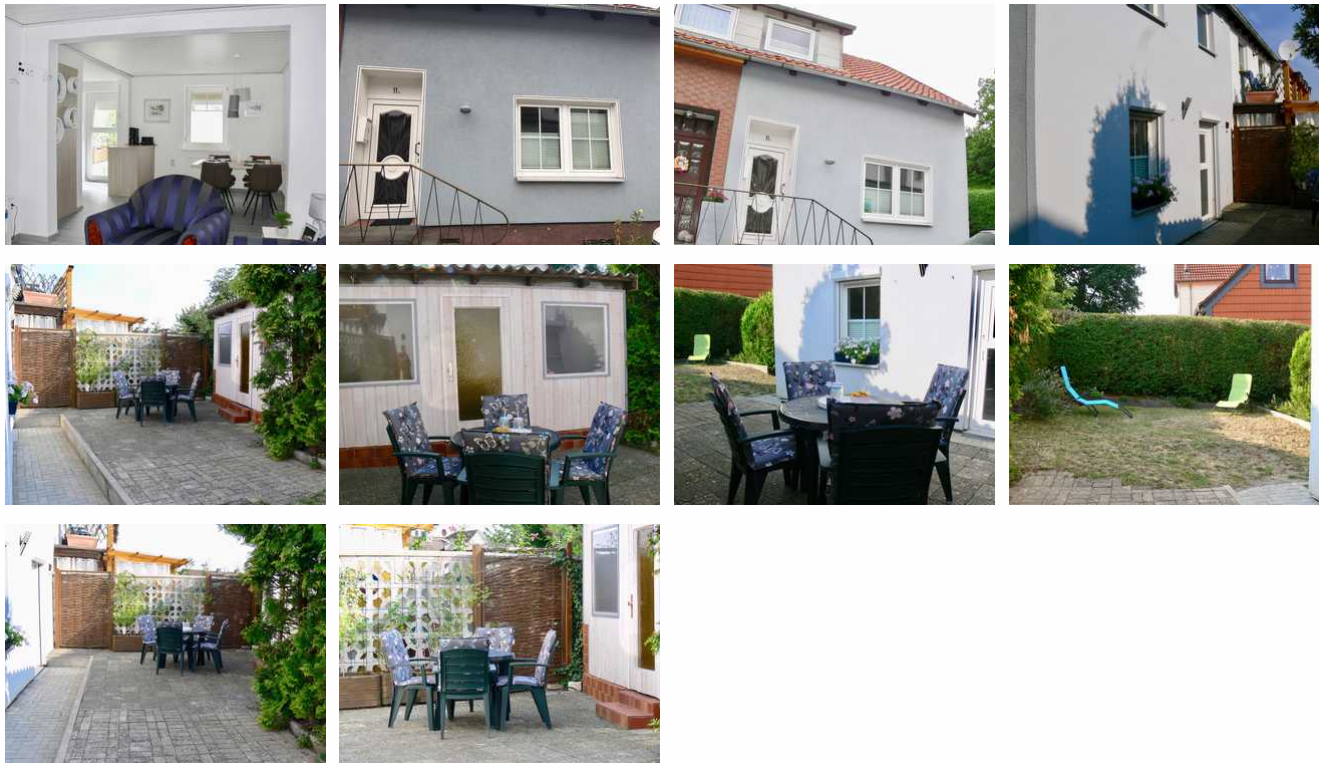

Tardis

1 F 

Ferienhaus

Bad Harzburg

Beschreibung

Das 65 m² große Ferienhaus (Doppelhaushälfte) für bis zu 4 Personen besteht aus 2 Schlafzimmern und einem behaglichen Wohn-/Essbereich mit offener Küche sowie einem Wannenbad.

Es liegt nur wenige Gehminuten vom Bahnhof entfernt in einem ruhigen Wohngebiet. Auch die Innenstadt (Fußgänger nutzen den Pastorenstieg), das Wildgehege, die Gestütswiesen und das Silberbornbad befinden sich in Ihrer Nähe. Nahversorger und Restaurants haben Sie ebenfalls schnell erreicht. Die nächste Bäckerei für Ihre Frühstücksbrötchen finden Sie in 200 m Entfernung.

Parkplatz auf dem Grundstück möglich.

WLAN

PW: Berlin 1911

Letzte Renovierung: 2018

Tardis

F 

Das 65 m² große Ferienhaus (Doppelhaushälfte) für bis zu 4 Personen besteht aus 2 Schlafzimmern und einem behaglichen Wohn-/Essbereich mit offener Küche sowie einem Wannenbad.