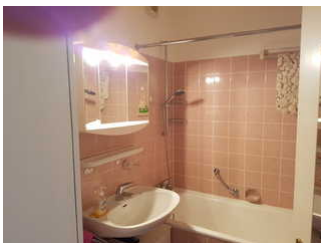

Ferienwohnung Schnuffi / Wolfgang Kresse

Ferienwohnung - Apartment

Bad Harzburg

Beschreibung

Ferienwohnung Schnuffi

Das Ein-Raum Apartment verfügt über ein kombiniertes Wohn- und Schlafzimmer (Schrankbett), einer kleinen Küchenzeile sowie Bad und Balkon.

Ruhige Lage, Blick auf den Großen Burgberg, wenige Meter zum Stadtbus, Parkplatz.

Sprachen: englisch

Schnuffi

Ausstattung Zimmer

Größe: 39 qm
Belegung max.: 2
Tiere willkommen: ja
Backofen: ja

Hinweise zu Haustieren

Außenanlage: Parkplatz

Freizeit: Thermalanwendungen, Wellnessangebote

Küche: Backofen, Küche (Pantry/Mini), Kühlschrank, Mikrowelle

Sanitär: Bad/WC, Badewanne, Haartrockner

Service: Bettwäsche, Handtücher, Tiere willkommen

Technik: CD-Player, DVD-Player, TV - Flachbild

So haben Gäste nach ihrem Aufenthalt bewertet

5 von max. 6 Punkten bei 4 Bewertungen insgesamt

Punkte	1	2	3	4	5	6
Ausstattung Zimmer/Fewo	●	●	●	●	●	
Sauberkeit	●	●	●	●	●	
Service & Freundlichkeit	●	●	●	●	●	
Lage der Unterkunft (wie beschrieben)	●	●	●	●	●	
Beschreibung entsprach der Unterkunft	●	●	●	●	●	
Preis-Leistung	●	●	●	●	●	●
Empfehlenswert	●	●	●	●	●	●