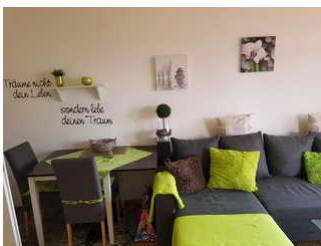

Ferienwohnung Schnuffi / Wolfgang Kresse

Ferienwohnung - Apartment

Bad Harzburg

Beschreibung

Ferienwohnung Schnuffi

Das Ein-Raum Apartment verfügt über ein kombiniertes Wohn- und Schlafzimmer (Schrankbett), einer kleinen Küchenzeile sowie Bad und Balkon.

Ruhige Lage, Blick auf den Großen Burgberg, wenige Meter zum Stadtbus, Parkplatz.

Sprachen: englisch

Schnuffi

Ausstattung Zimmer