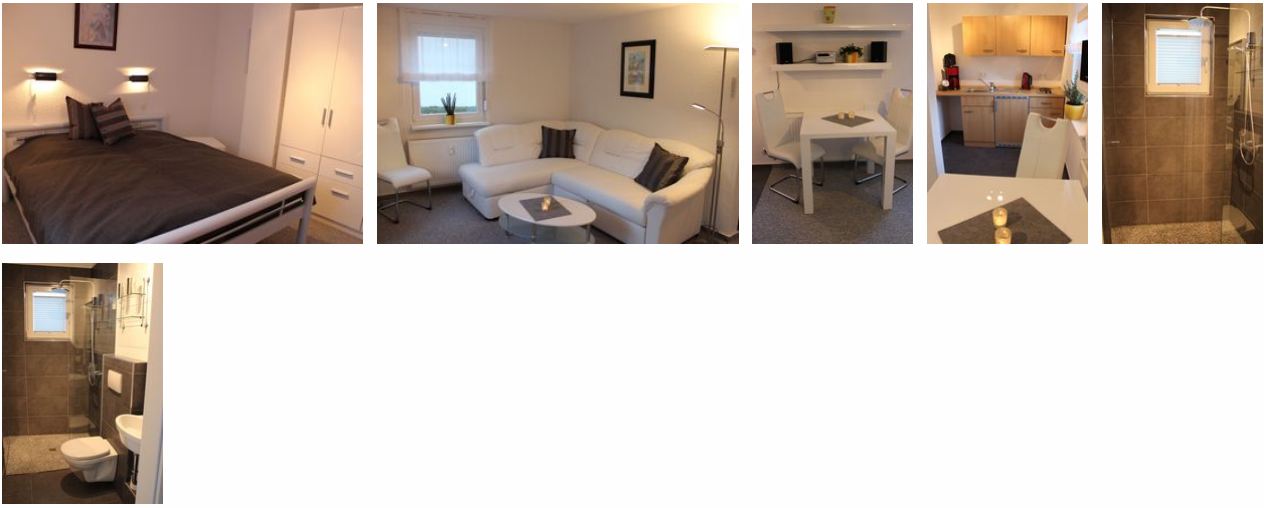

Ausstattung Zimmer

Größe: 35 qm Belegung max.: max. 4 Anzahl Schlafzimmer: 1 Schlafzimmer Nichtraucher

---

Hinweise zu Haustieren

Haustiere nicht erlaubt

Allgemein: allergikerfreundlich, allergikerger. (tierfrei), Doppelbett, für Monteure geeignet, Nichtraucher, Nichtraucherhaus, Schlafsofa, wanderfreundlich

---

Küche: Küche (Pantry/Mini), Kühlschrank, Mikrowelle

Sanitär: Dusche, Dusche/WC

Service: Bettwäsche, Tiere nicht erlaubt

Technik: CD-Player, DVD-Player, TV - Flachbild

Allgemeine Lageinformationen

Die Wohnung befindet sich ca. 100 m zum Zentrum.

Entfernungen