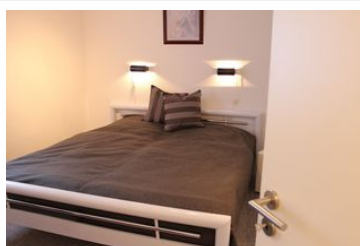

Ferienwohnung Arlt

F