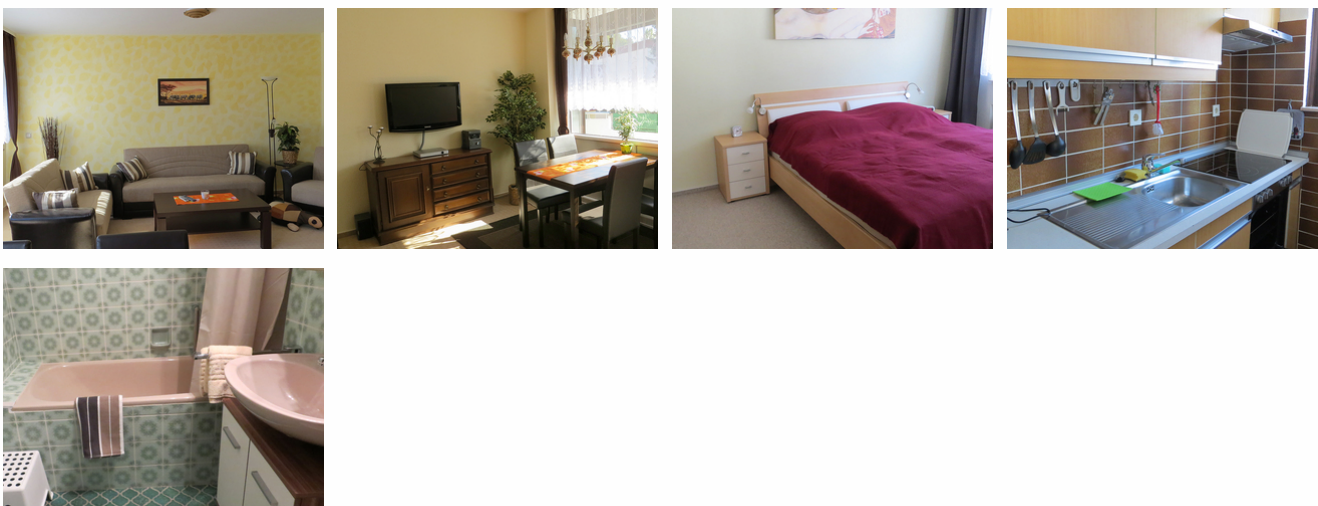

Ferienwohnung Frehse

Ferienwohnung

Bad Harzburg

Beschreibung

Für ihren Urlaub steht Ihnen eine gepflegte, gemütliche Nichtraucherwohnung in ruhiger und doch zentraler Lage zur Verfügung.

Sie befindet sich in der 2.Etage (End-Etage) und ist idealer Ausgangspunkt für die unterschiedlichsten Unternehmungen. In direkter Nähe befinden sich die bad Harzburger Sole-Therme mit Sauna-Erlebniswelt, der Kurpark mit Fitneßangebot, die Burgberg-Seilbahn und das Haus der Natur. Ebenso erreichen Sie mit wenigen Schritten die „Bummelallee“ mit zahlreichen Gastronomieangeboten.

Weiter sind ausgeschilderte Wanderwege und Walkingstrecken in direkter Nähe zu erreichen.

Nr. 01

Schlafzimmer, Wohnzimmer, Flur Küche, Bad

Nichtraucherwohnung in End-Etage

Blick auf den Großen Burgberg

Balkon

Ausstattung Zimmer

Größe: 52 qm
Belegung max.: 2
Anzahl Schlafzimmer: 1
WLAN: ja
Nichtraucher: ja
Waschmaschine: ja

Hinweise zu Haustieren

Haustiere nicht erlaubt

Allgemein: Balkon, Bergblick, Doppelbett, Heizung, Insektenschutz/Gaze, Nichtraucher, Schlafsofa, Teppichboden, Trockenraum, wanderfreundlich

Außenanlage: Parkplatz

Freizeit: Golf, Thermalanwendungen

Küche: Backofen, Gefriermöglichkeit, Kühlschrank, Mikrowelle, separate Küche

Sanitär: Bad/WC, Badewanne, Haartrockner

Service: Bettwäsche, Handtücher, Tiere nicht erlaubt, Waschmaschine