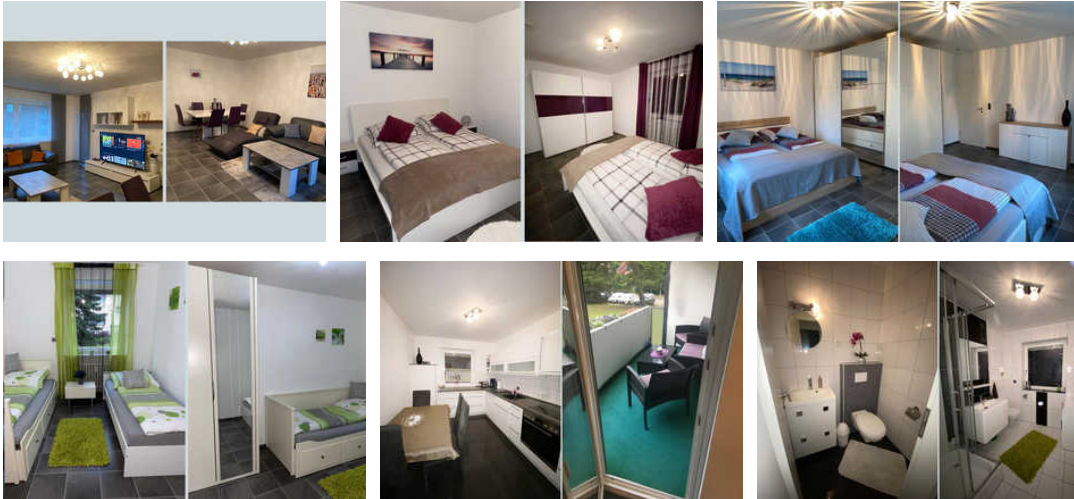

Ferienwohnung International 4

1 F 

Ferienwohnung - Apartment

Bad Harzburg

Beschreibung

Ferienwohnung International 4

Mit drei Sternen klassifizierte Ferienwohnung in Bad Harzburg.

Komplett und modern ausgestattet, in ruhiger Lage.

In ca. 2,3 km Entfernung befinden sich der Baumwipfelpfad HARZ, die Sole-Therme mit Sauna-Erlebniswelt, der Märchenwald, die Burgberg-Seilbahn, Baumschwebbahn, der Kurpark und Adventure-Golf.

In der Ferienwohnung ist Platz für 8 Erwachsene (3 Schlafzimmer, 1 Schlafcouch im Wohnbereich) sowie für ein Kind (Zustellbett). Es stehen zwei Bäder zur Verfügung.

Kostenloser Parkplatz vorhanden.

Keine Haustiere.

Letzte Renovierung: 2020

Fewo International 4

F 

Ausstattung Zimmer

Größe: 96 qm
Belegung max.: 9
WLAN: ja
Nichtraucher: ja
Waschmaschine: ja
Spülmaschine: ja