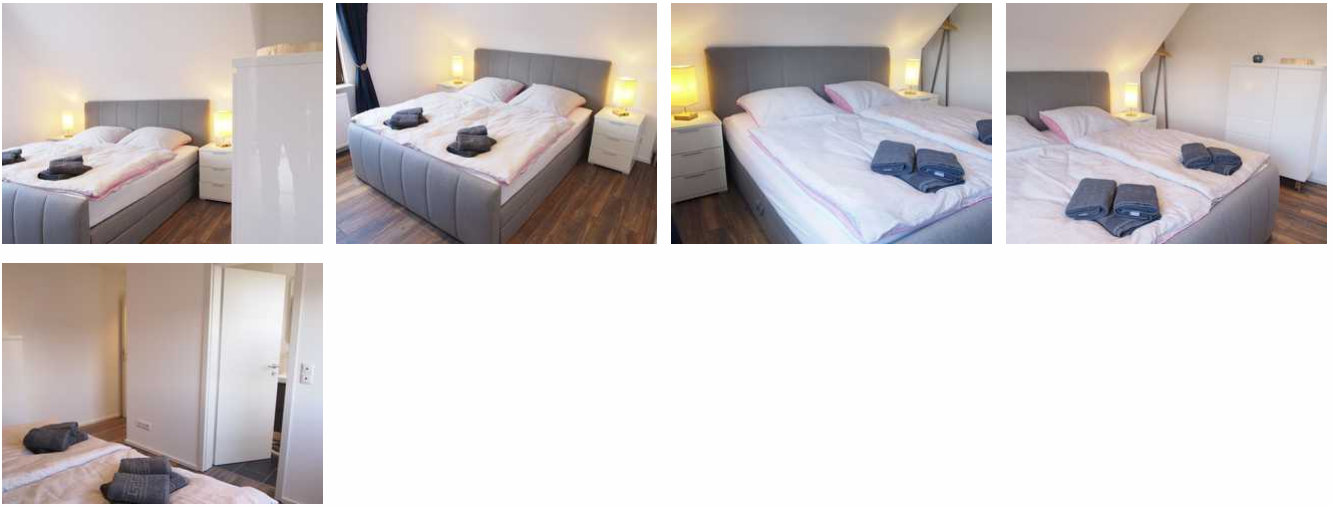

Luchsba

1 F 

Ferienwohnung

Bad Harzburg

Beschreibung

Die Ferienwohnung Luchsba bietet 2 Personen, gern auch in Begleitung mit Ihrem 4-beinigen Familienmitglied, eine unvergessliche Harzzeit. Auf ca. 55 m² Wohnfläche, gelegen im 1. OG, wird es Ihnen an nichts fehlen. Es erwartet Sie eine voll ausgestattete Küche und ein offener Wohn- Essraum, der schon beim Frühstück den Blick in den Harz ermöglicht. Zur passenden Zeit des Jahres lassen sich die Rennpferde auf der Galopprennbahn beobachten. Auf dem großen Sofa finden sie nach anstrengenden Ausflügen den Platz zum Regenerieren und können dabei das Fernsehprogramm auf dem Flachbildfernsehr genießen oder auch Ihrer eigenen Musik aus der Stereoanlage lauschen. Zu später Stunde erwartet Sie im Schlafzimmer ein 180x200 Boxspringbett für eine angenehme Bettruhe

Luchsba

F 

Die Ferienwohnung Luchsbaue bietet 2 Personen, gern auch in Begleitung mit Ihrem 4-beinigen Familienmitglied, eine unvergessliche Harzzeit. Auf ca. 55 m² Wohnfläche, gelegen im 1. OG, wird es Ihnen an nichts fehlen. Es erwartet Sie eine voll ausgestattete Küche und ein offener Wohn- Essraum, der schon beim Frühstück den Blick in den Harz ermöglicht. Zur passenden Zeit des Jahres lassen sich die Rennpferde auf der Galopprennbahn beobachten. Auf dem großen Sofa finden sie nach anstrengenden Ausflügen den Platz zum Regenerieren und können dabei das Fernsehprogramm auf dem Flachbildfernseher genießen oder auch Ihrer eigenen Musik aus der Stereoanlage lauschen. Zu später Stunde erwartet Sie im Schlafzimmer ein 180x200 Boxspringbett für eine angenehme Bettruhe

Ausstattung Zimmer

Größe: 55 qm

Belegung max.: 2

Anzahl Schlafzimmer: 1

Tiere willkommen: ja

WLAN: ja

Nichtraucher: ja

Hinweise zu Haustieren